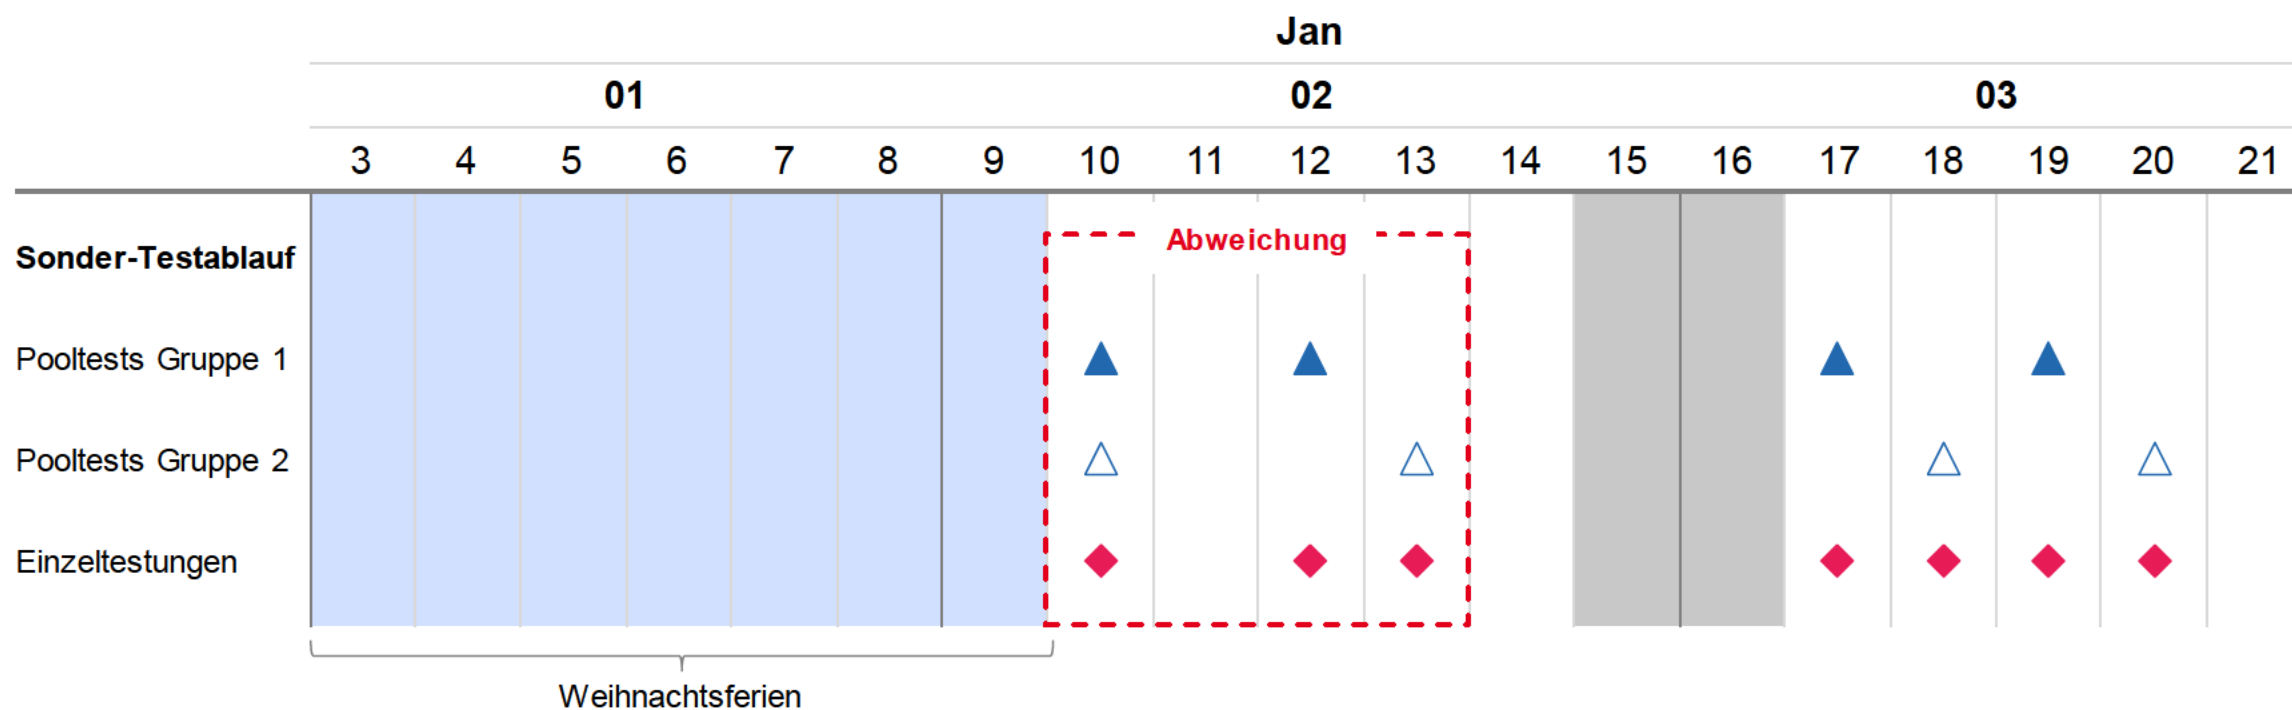

Testablauf nach den Weihnachtsferien | Testung aller Schülerinnen und Schüler am 10. Januar 2022

▲ Pooltest-Zeitpunkt Gruppe 1

△ Pooltest-Zeitpunkt Gruppe 2

◆ Einzeltest-Zeitpunkt